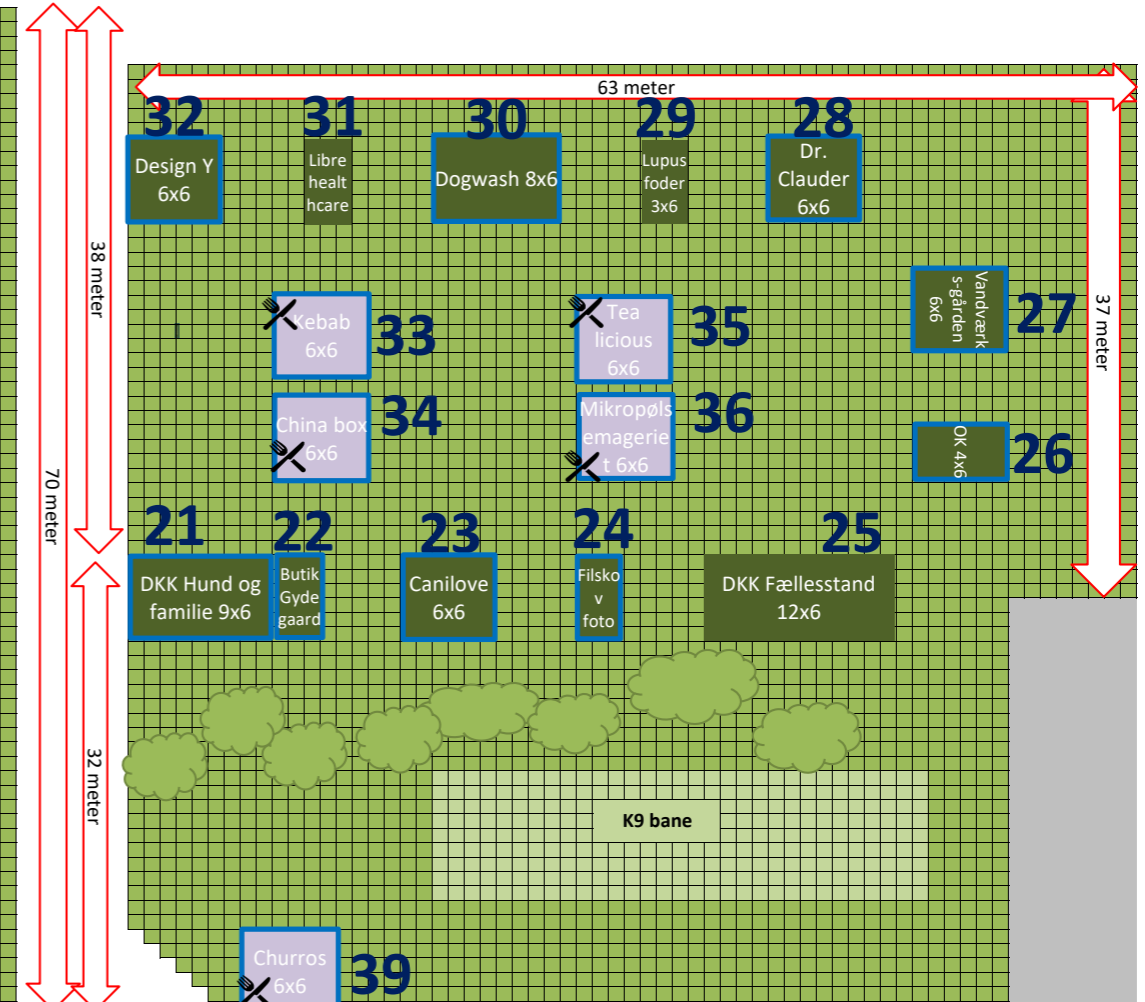

Blå ramme om standplads = Strøm