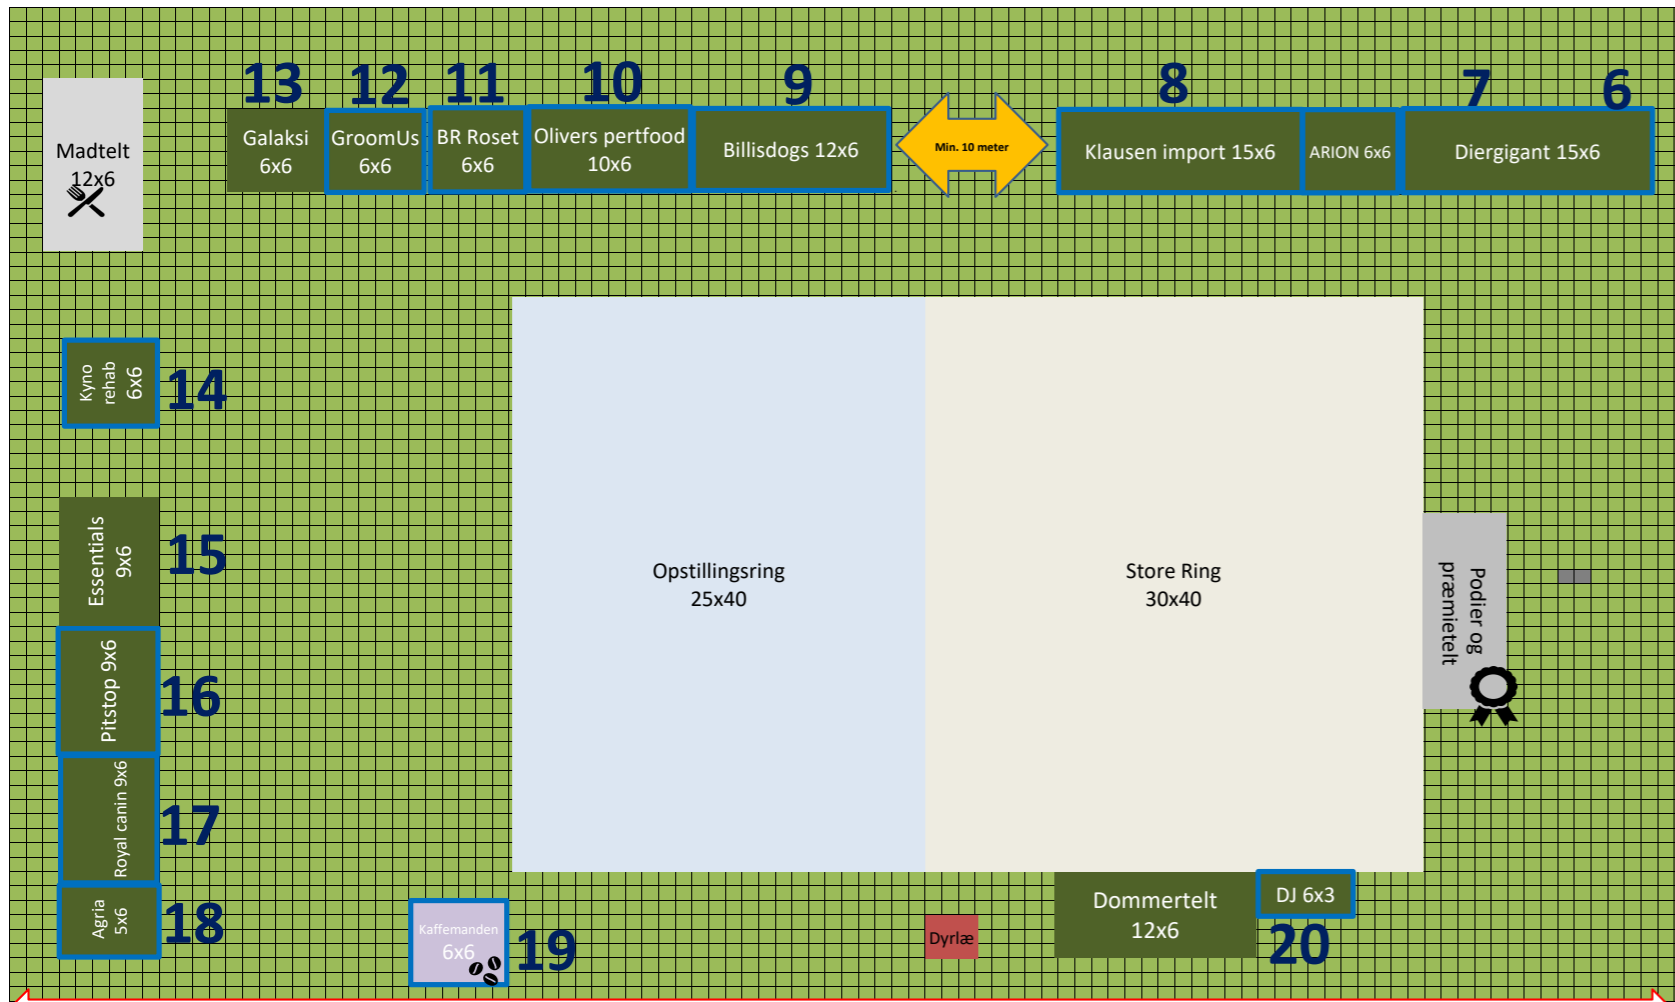

Blå ramme om standplads = Strøm