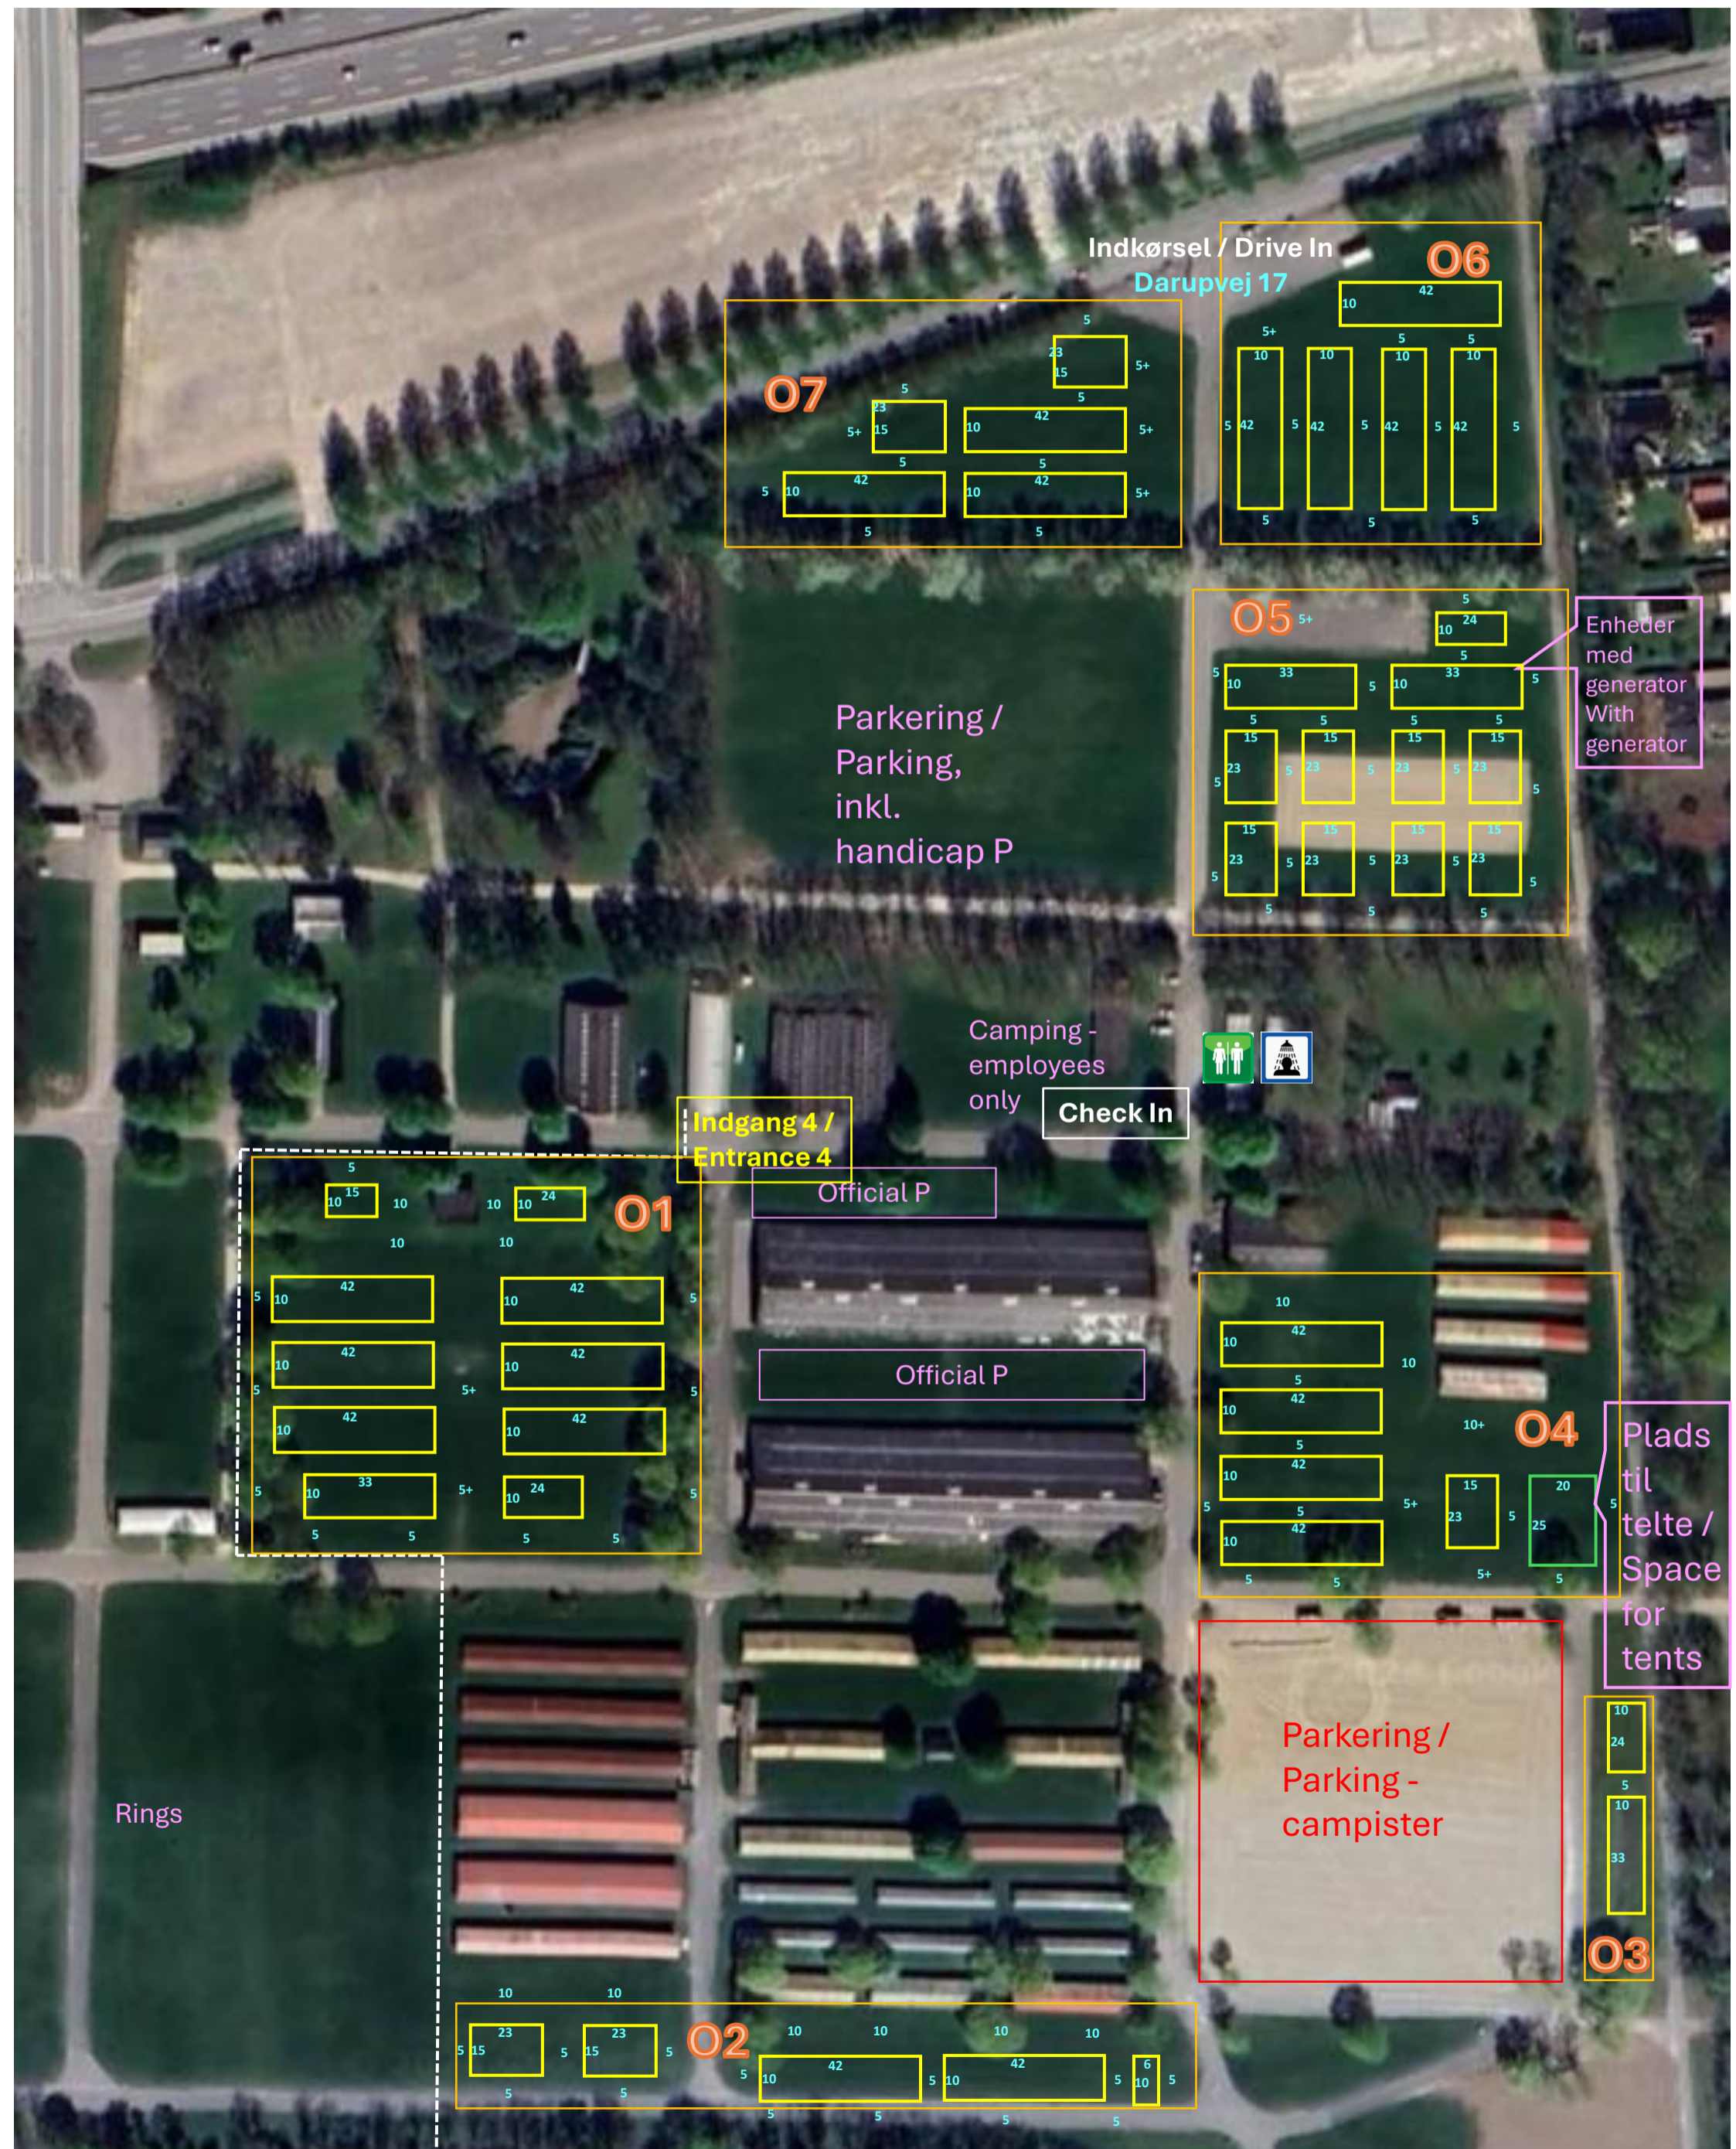

Campingoversigt / View of camping area – Roskilde maj 2026

Gule zoner er til autocampere/mobile homes og campingvogne /

Yellow zones are for mobile homes and caravans

Grøn zone er til telte / Green zone is for tents

Indkørsel / Drive In

Darupvej 17

O6

O7

O5

Parkering /
Parking,
inkl.
handicap P

Enheder
med
generator
With
generator

Camping -
employees
only

Check In

Indgang 4 /
Entrance 4

Official P

Official P

Plads
til
telte /
Space
for
tents

Parkering /
Parking -
campister

Rings

O3