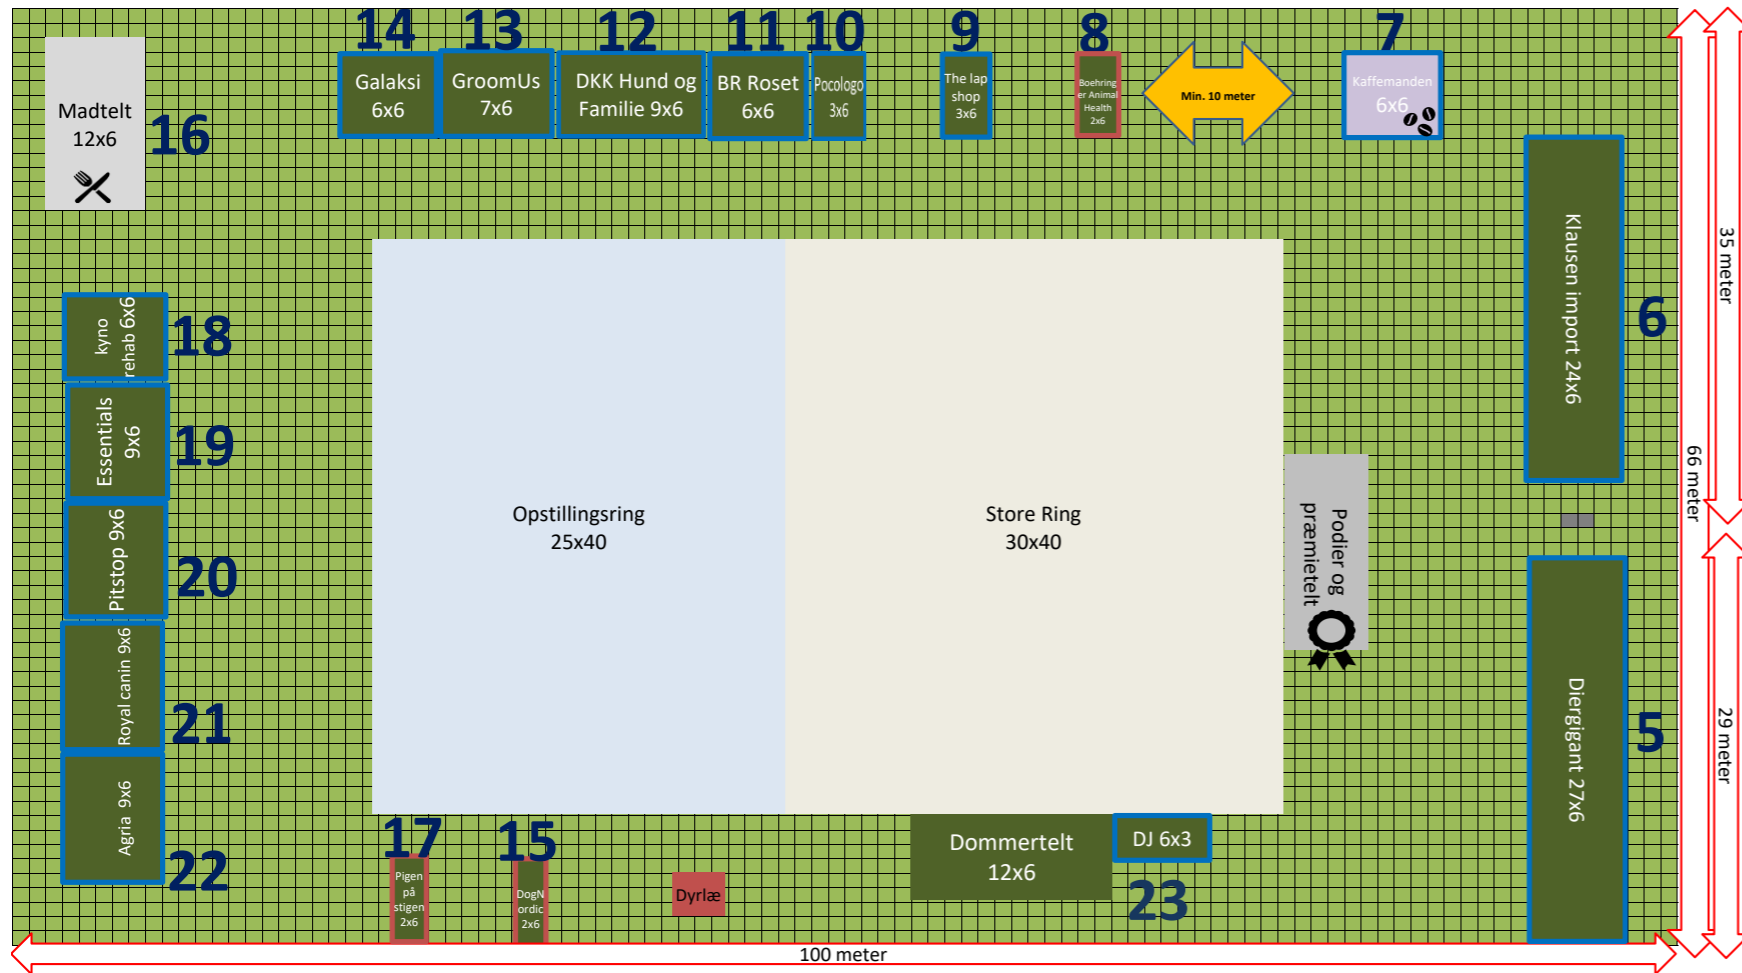

Blå ramme om standplads = Strøm