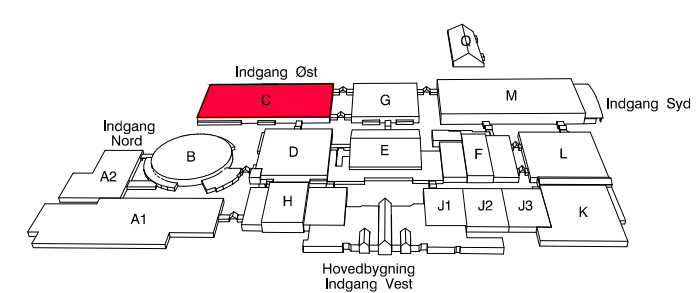

DANSK KENNEL KLUB
FOR HUNDEEJERE

12. - 13. november 2022

Hal C

Målforhold : 1 : 400
Revideret : 13.10.22
Tegn. af : KMM