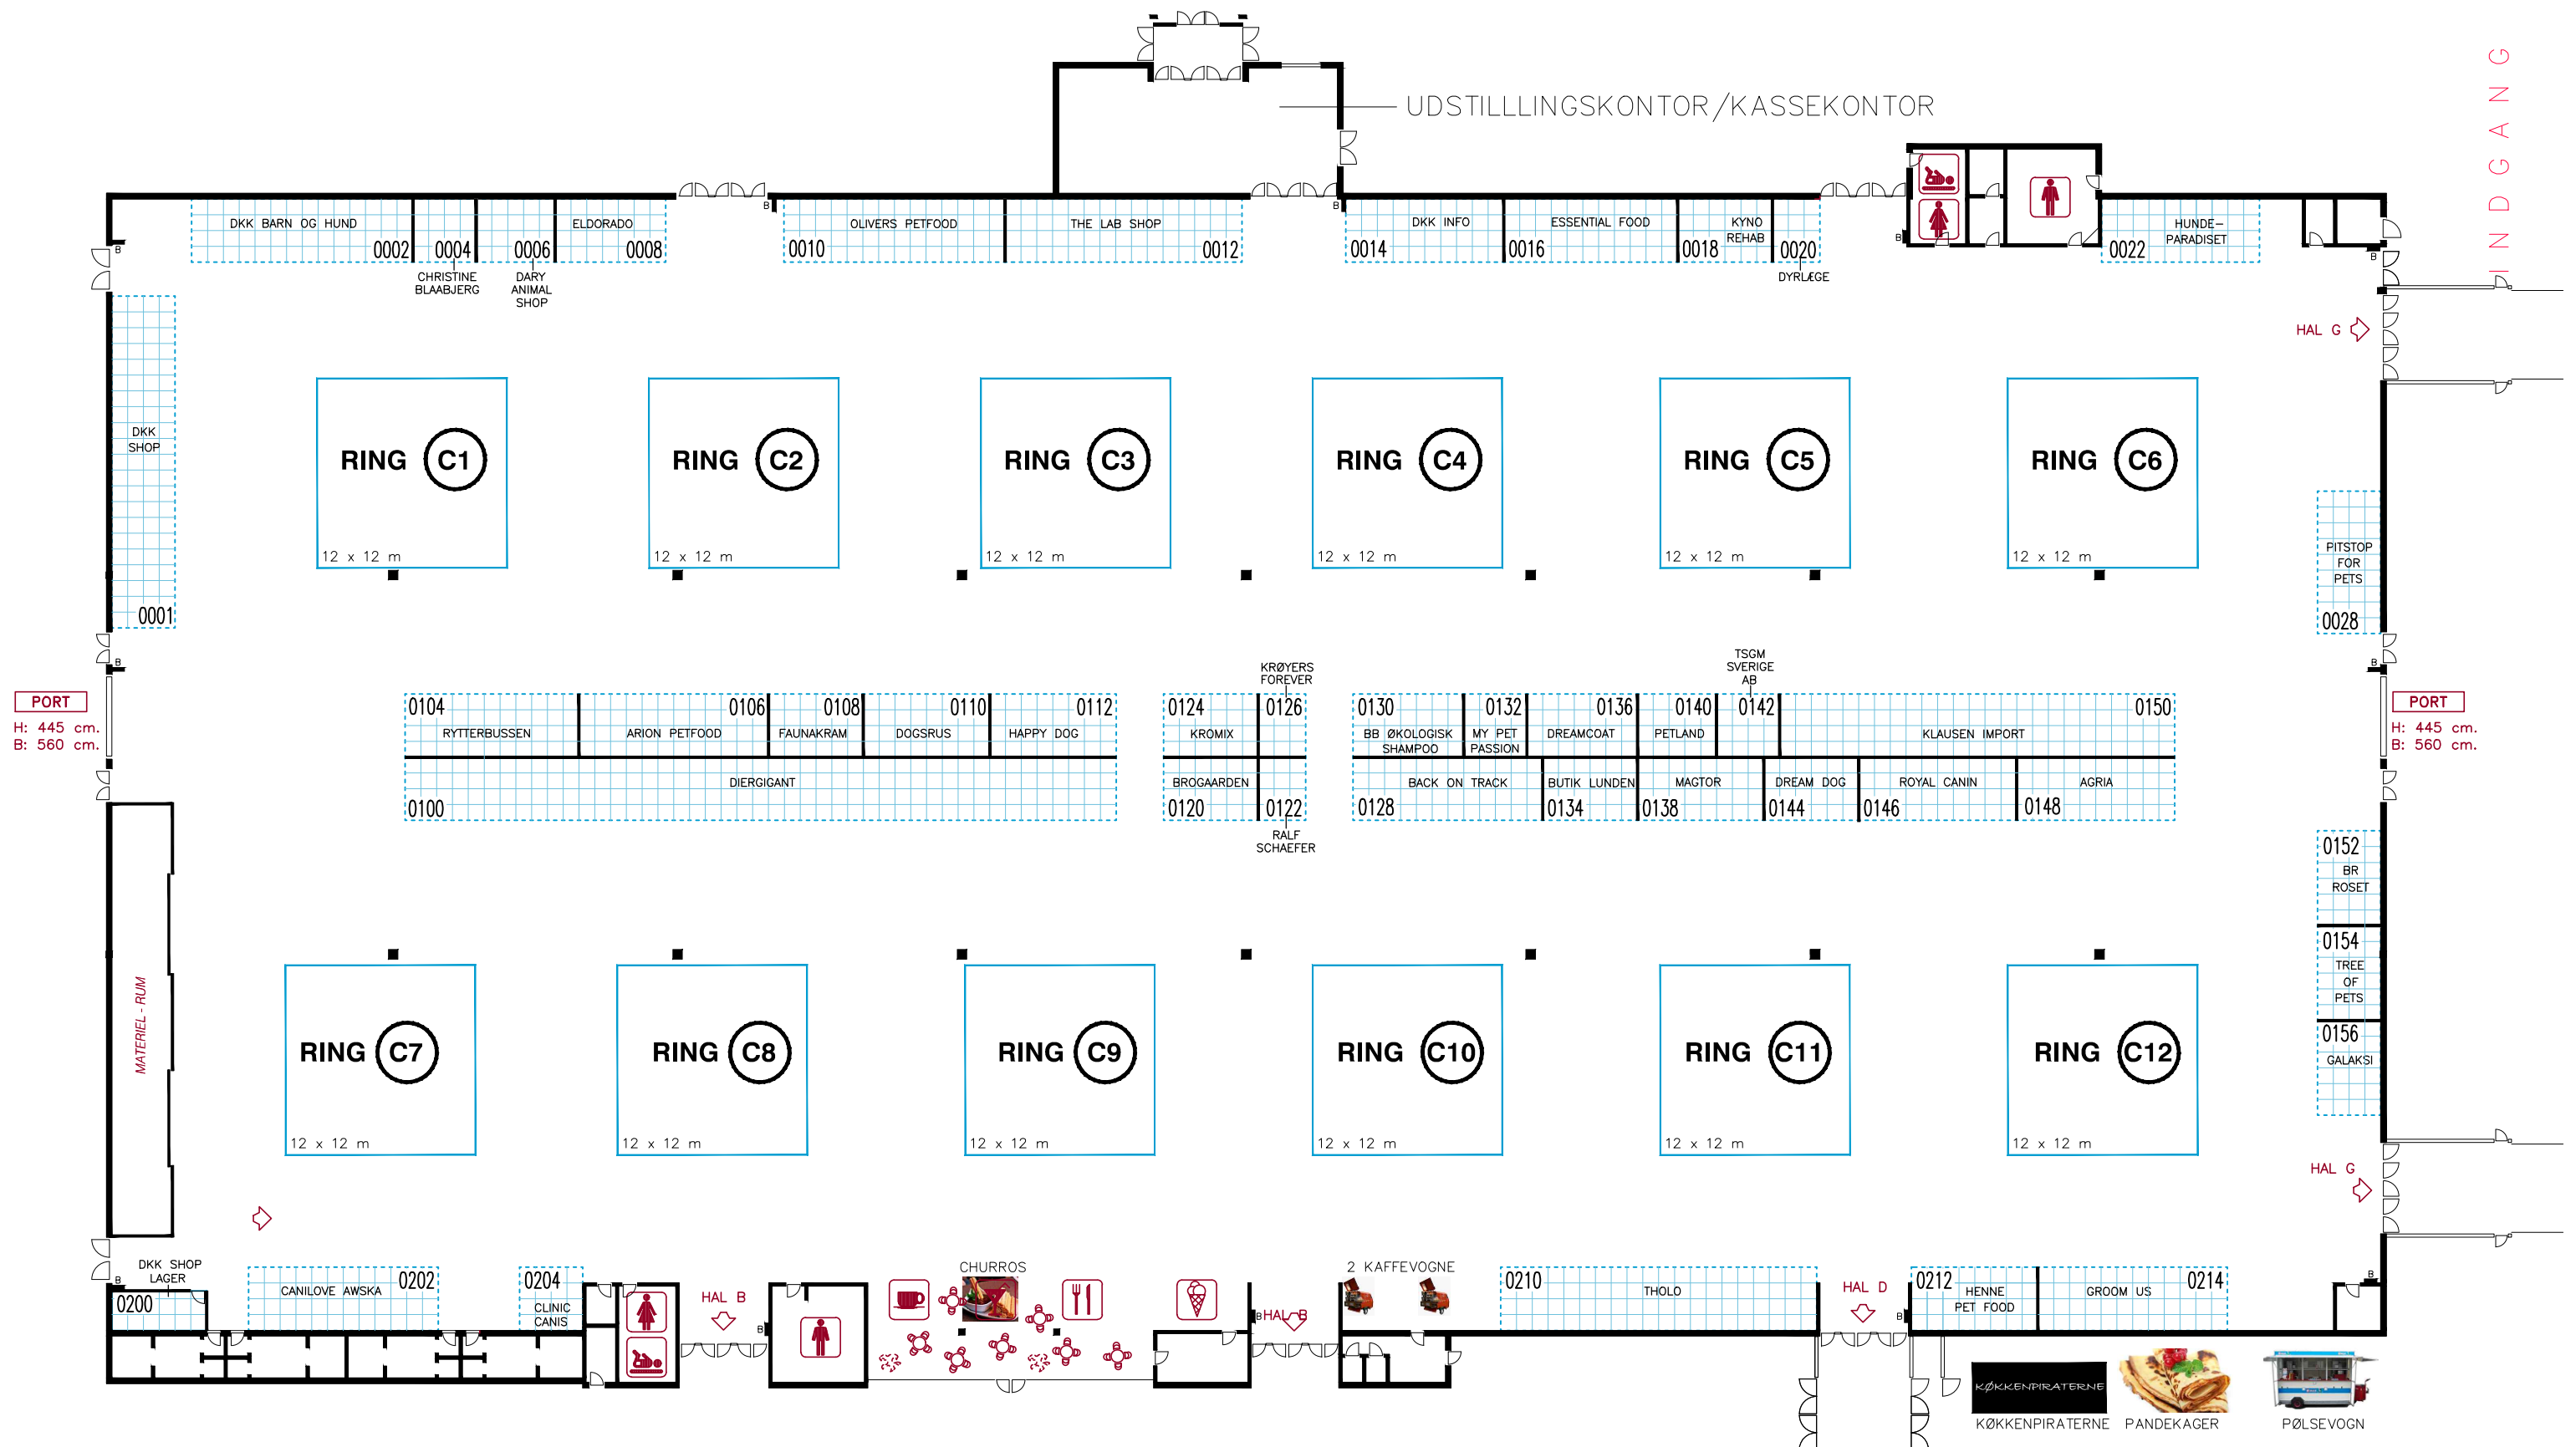

DANSK KENNEL KLUB
FOR HUNDEEJERE

12. - 13. november 2022

Hal C

Målforhold : 1 : 400
Revideret : 13.10.22
Tegn. af : KMM