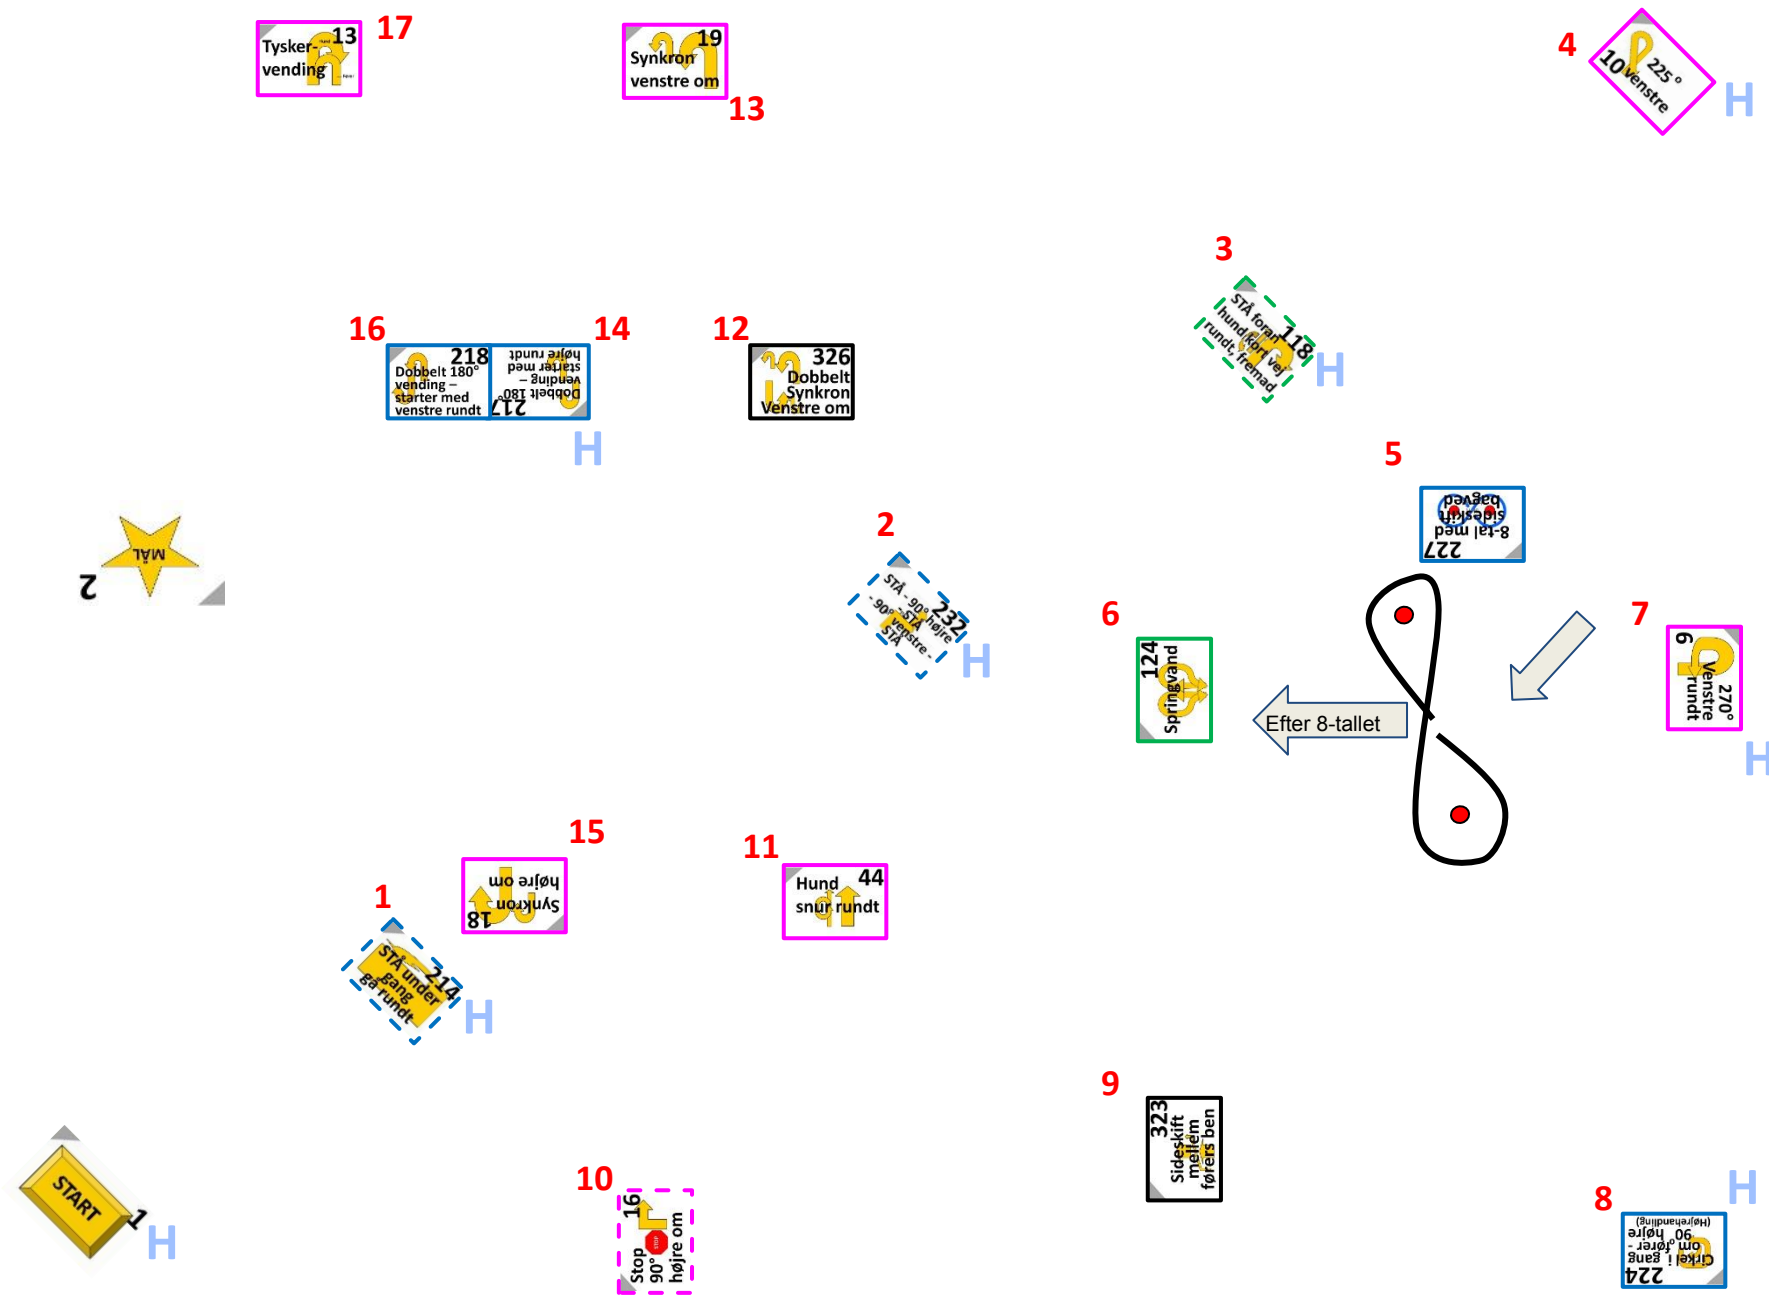

START 1 H

MÅL 2

Tysker-vending 13 17 H

Synkron venstre om 19 13 H

4 10 Venstre 225° H

16 218 Dobbelt 180° vending - starter med venstre rundt 217 Dobbelt 180° vending - starter med højre rundt 14 H

12 326 Dobbelt Synkron Venstre om H

3 118 STA foran hundeforvejr rundt, fremad H

5 227 8-tal med bælter H

6 124 Springvand H

7 6 Venstre rundt 270° H

1 214 STA under 8-tallet 18 H

11 44 Hund snur rundt H

10 16 Stop 90° højre om højre om H

9 323 Sideskift mellem førers ben H

8 224 Cirkel i gang om fører 90° højre (Højrehandling) H