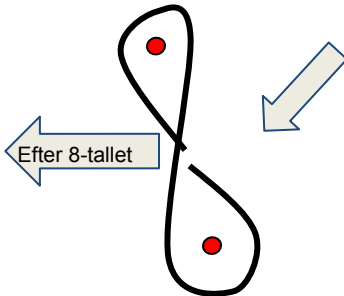

START 1 H

MÅL 2

Tysker-vending 13 17 H

Synkron venstre om 19 13 H

4 10 Venstre 225° H

16 218 Dobbelt 180° vending - starter med venstre rundt 217 Dobbelt 180° vending - starter med højre rundt 14 H

12 326 Dobbelt Synkron Venstre om H

3 118 STA foran hundeforvejr rundt, fremad H

5 227 8-tal med bælter H

6 124 Springvand H

7 6 Venstre rundt 270° H

1 214 STA under 8-tallet 18 H

11 44 Hund snur rundt H

10 16 Stop 90° højre om højre om H

9 323 Sideskift mellem førers ben H