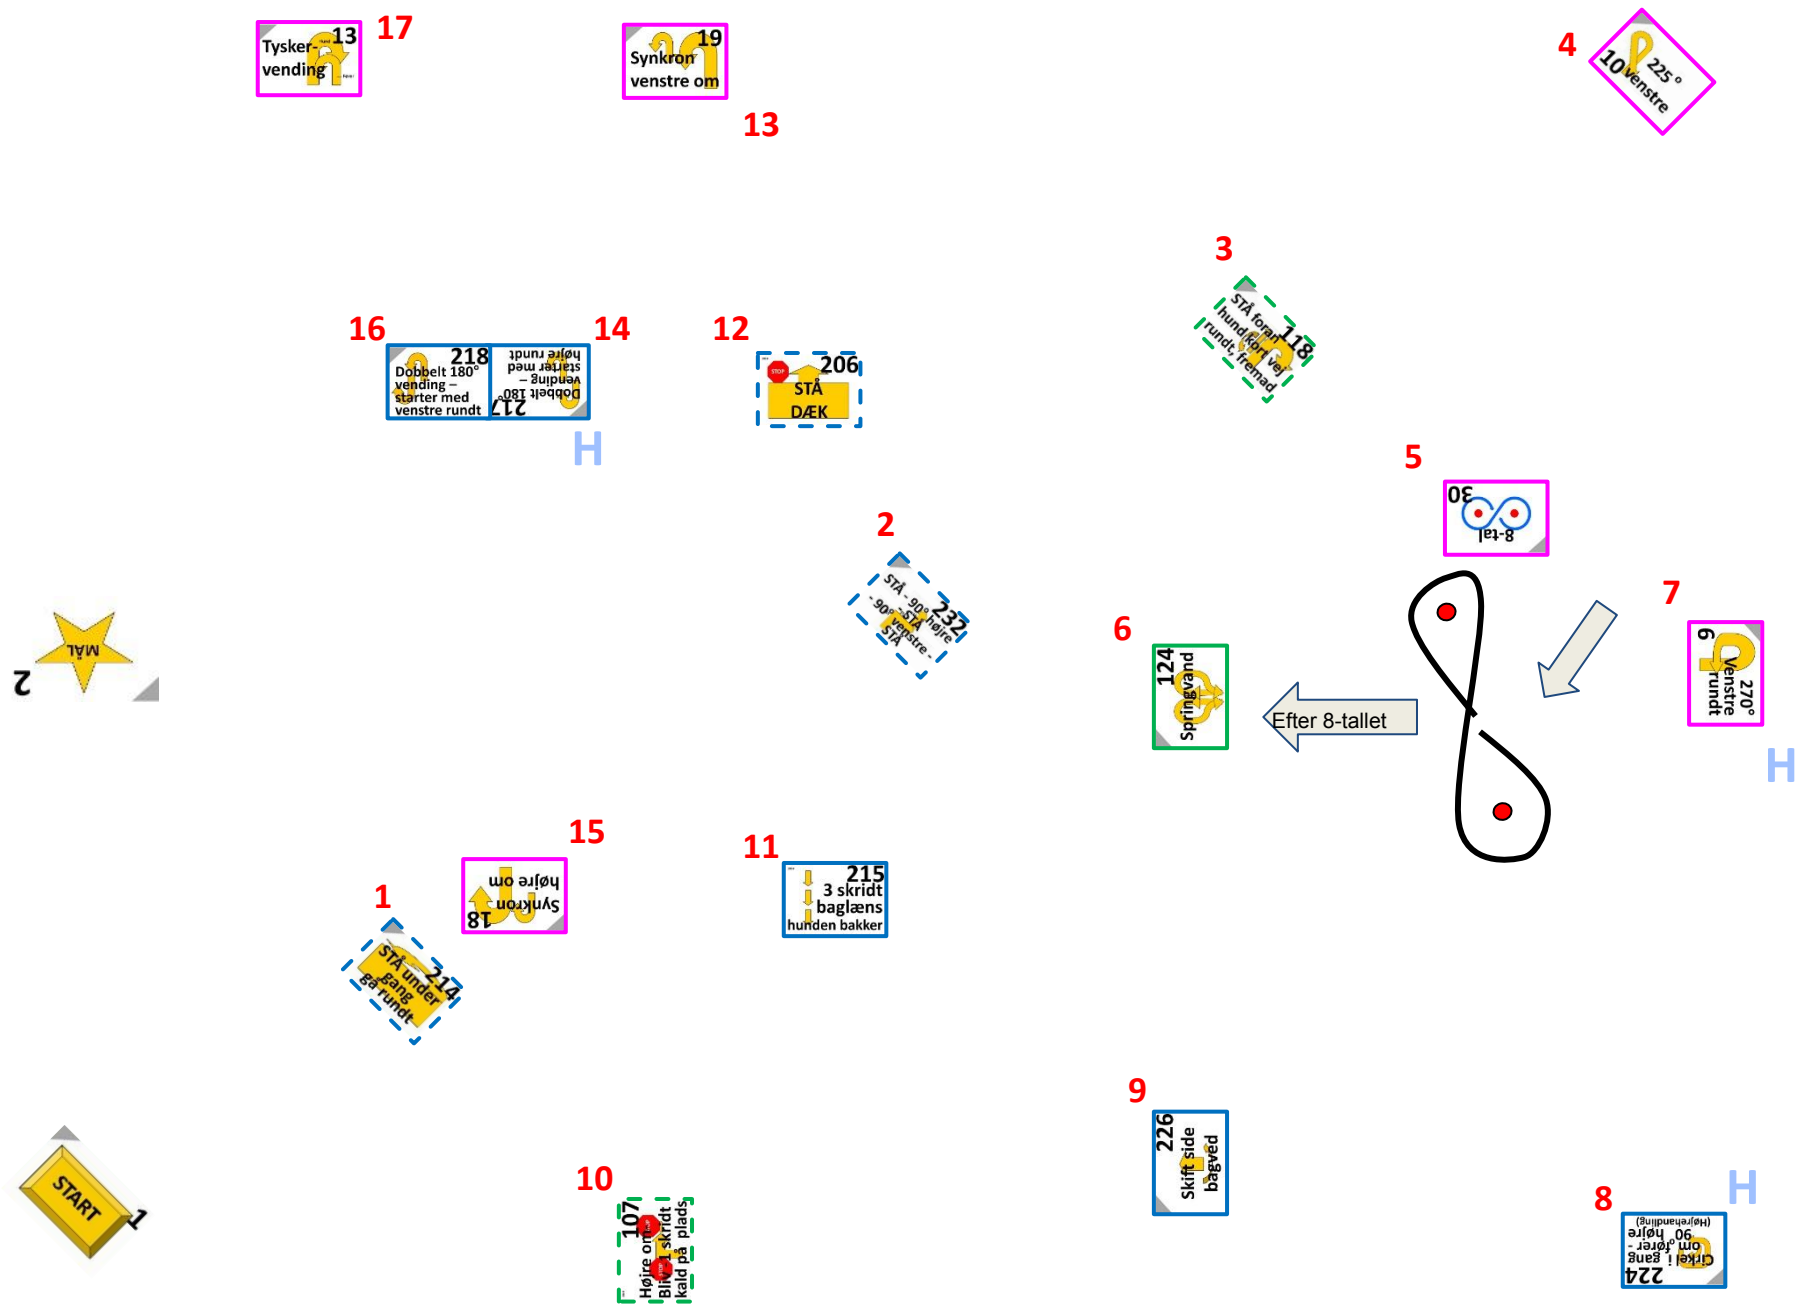

Begynder

SIRIUS Rally Begynder bane 1. kvartal 2024

SIRIUS Rally Øvet bane 1. kvartal 2024

SIRIUS Rally Ekspert bane 1. kvartal 2024

Champion

SIRIUS Rally Champion bane 1. kvartal 2024

SIRIUS Rally Senior bane 1. kvartal 2024

START 1 H

MÅL 2

Tysker-vending 13 17 H

Synkron venstre om 19 13 H

4 10 Venstre 225° H

16 218 Dobbelt 180° vending - starter med venstre rundt 217 Dobbelt 180° vending - starter med højre rundt 14 H

12 326 Dobbelt Synkron Venstre om H

3 118 STA foran hundeforvejr rundt, fremad H

5 227 8-tal med bælter H

6 124 Springvand H

7 6 Venstre rundt 270° H

1 214 STA under 8-tallet 18 H

11 44 Hund snur rundt H

10 16 Stop 90° højre om højre om H

9 323 Sideskift mellem førers ben H

8 224 Cirkel i gang om fører 90° højre (Højrehandling) H