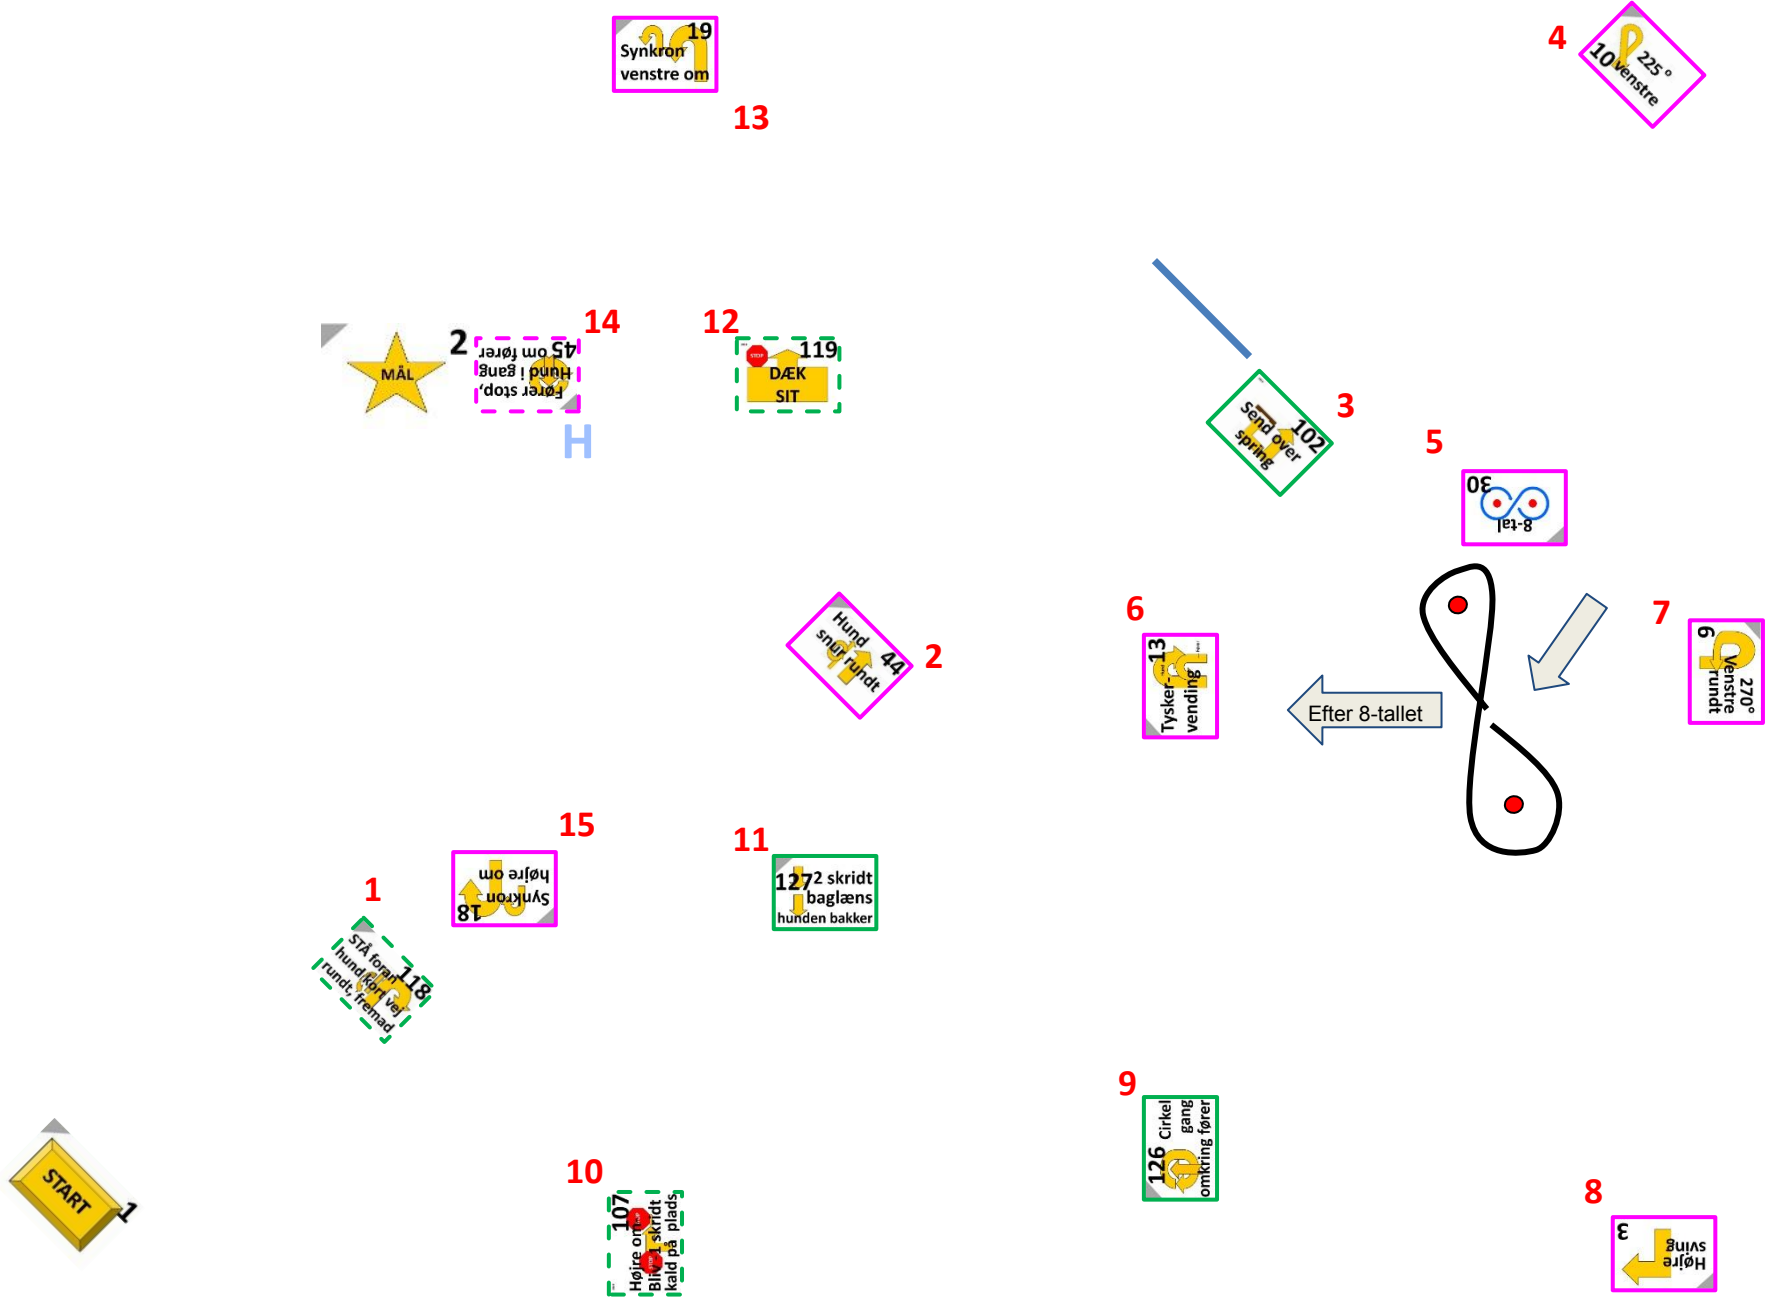

Begynder

SIRIUS Rally Begynder bane 1. kvartal 2024

SIRIUS Rally Øvet bane 1. kvartal 2024

SIRIUS Rally Ekspert bane 1. kvartal 2024

Champion

SIRIUS Rally Champion bane 1. kvartal 2024

SIRIUS Rally Senior bane 1. kvartal 2024

START 1 H

MÅL 2

Tysker-vending 13 17 H

Synkron venstre om 19 13 H

4 10 Venstre 225° H

16 218 Dobbelt 180° vending - starter med venstre rundt 217 Dobbelt 180° vending - starter med højre rundt 14 H

12 326 Dobbelt Synkron Venstre om H

3 118 STA foran hundeforvejr rundt, fremad H

5 227 8-tal med bælter H

6 124 Springvand H

7 6 Venstre rundt 270° H

1 214 STA under 8-tallet 18 H

11 44 Hund snur rundt H

10 16 Stop 90° højre om højre om H

9 323 Sideskift mellem førers ben H

8 224 Cirkel i gang om fører 90° højre (Højrehandling) H