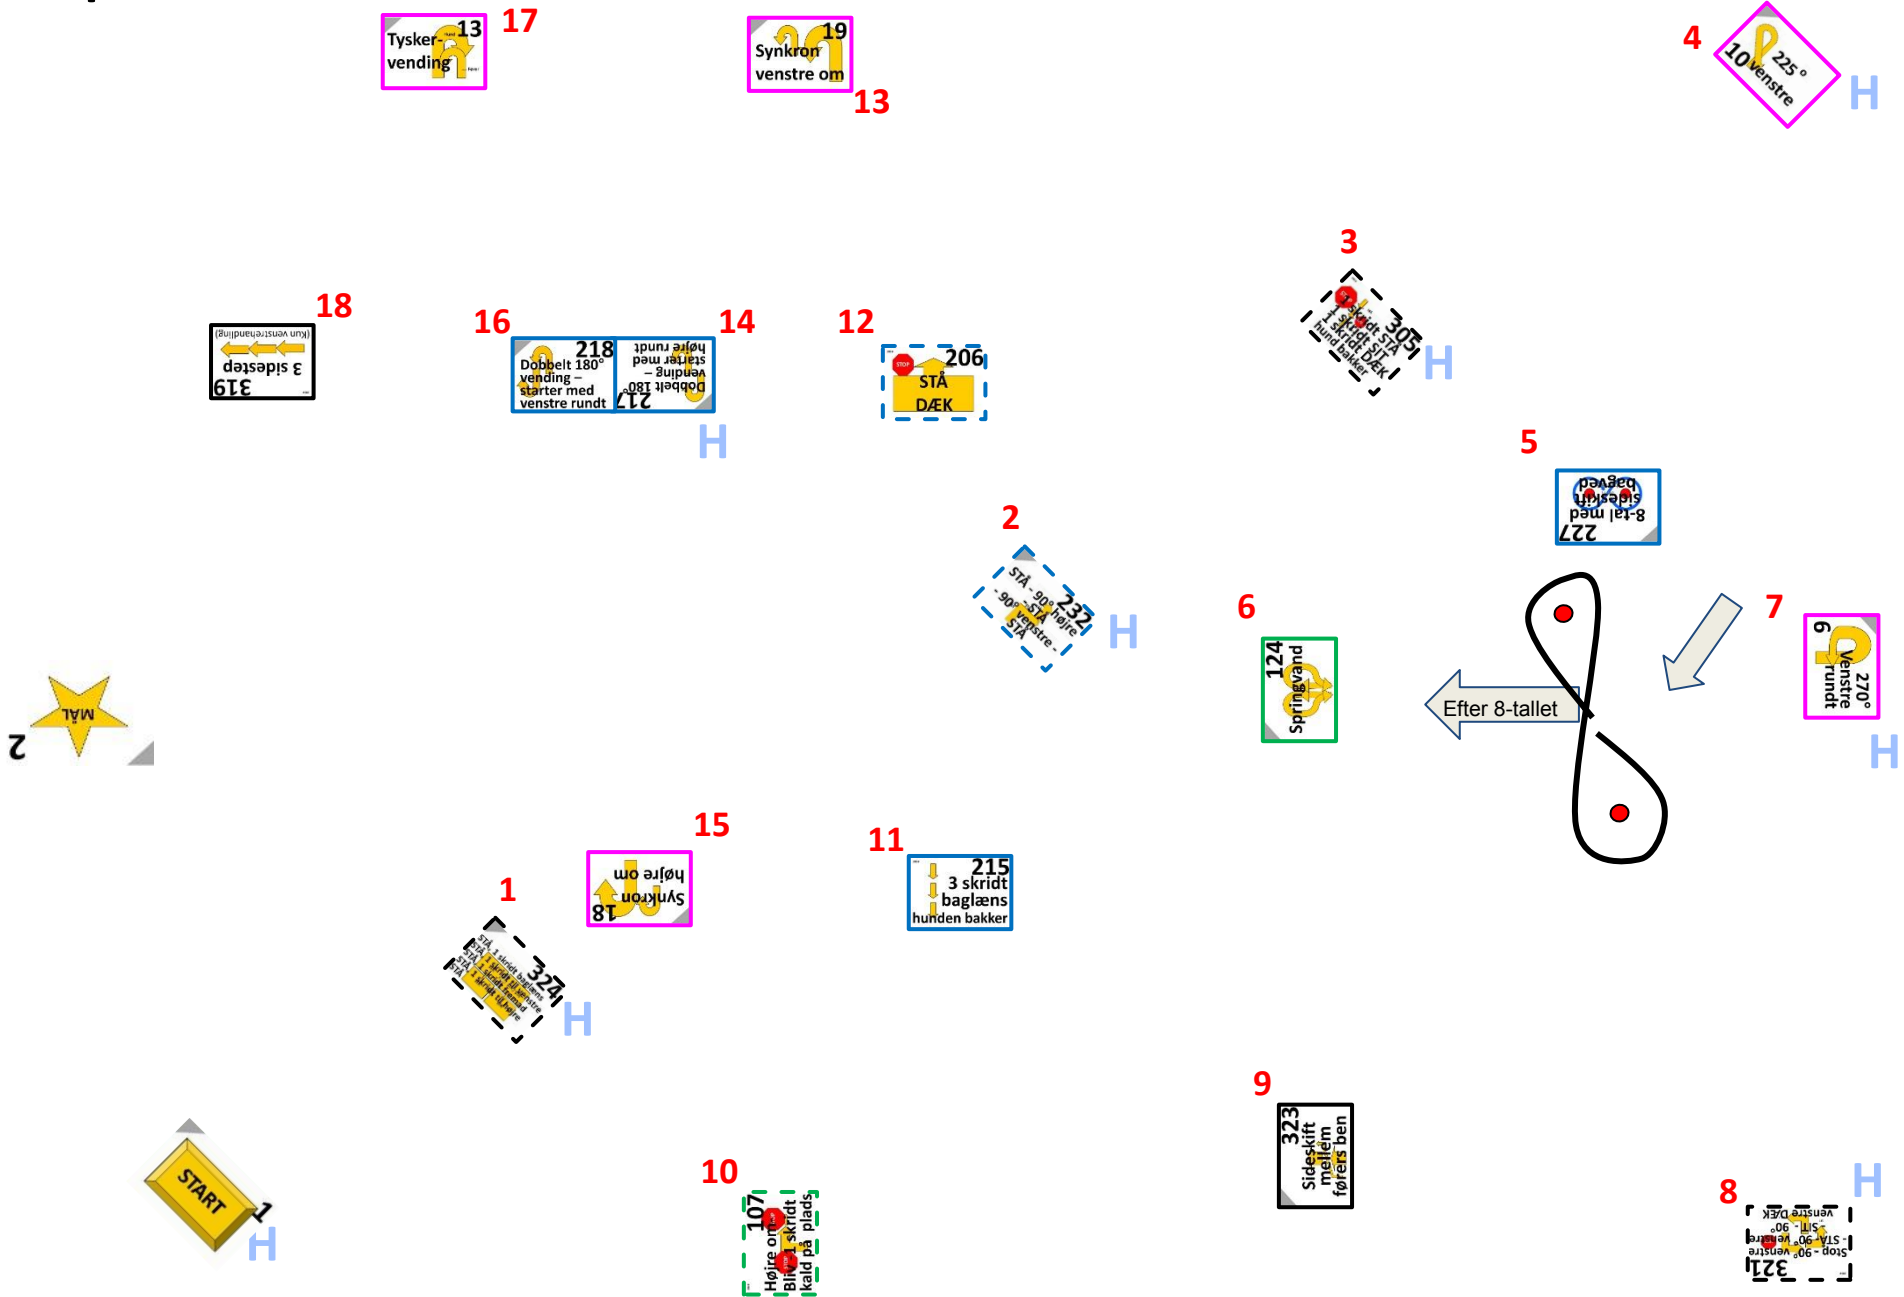

Begynder

SIRIUS Rally Begynder bane 1. kvartal 2024

SIRIUS Rally Øvet bane 1. kvartal 2024

SIRIUS Rally Ekspert bane 1. kvartal 2024

Champion

SIRIUS Rally Champion bane 1. kvartal 2024

SIRIUS Rally Senior bane 1. kvartal 2024

START 1 H

MÅL 2

Tysker-vending 13 17 H

Synkron venstre om 19 13 H

4 10 Venstre 225° H

16 218 Dobbelt 180° vending - starter med venstre rundt 217 Dobbelt 180° vending - starter med højre rundt 14 H

12 326 Dobbelt Synkron Venstre om H

3 118 STA foran hundeforvejr rundt, fremad H

5 227 8-tal med bælter H

6 124 Springvand H

7 6 Venstre rundt 270° H

1 214 STA under 8-tallet 18 H

11 44 Hund snur rundt H

10 16 Stop 90° højre om højre om H

9 323 Sideskift mellem førers ben H

8 224 Cirkel i gang om fører 90° højre (Højrehandling) H