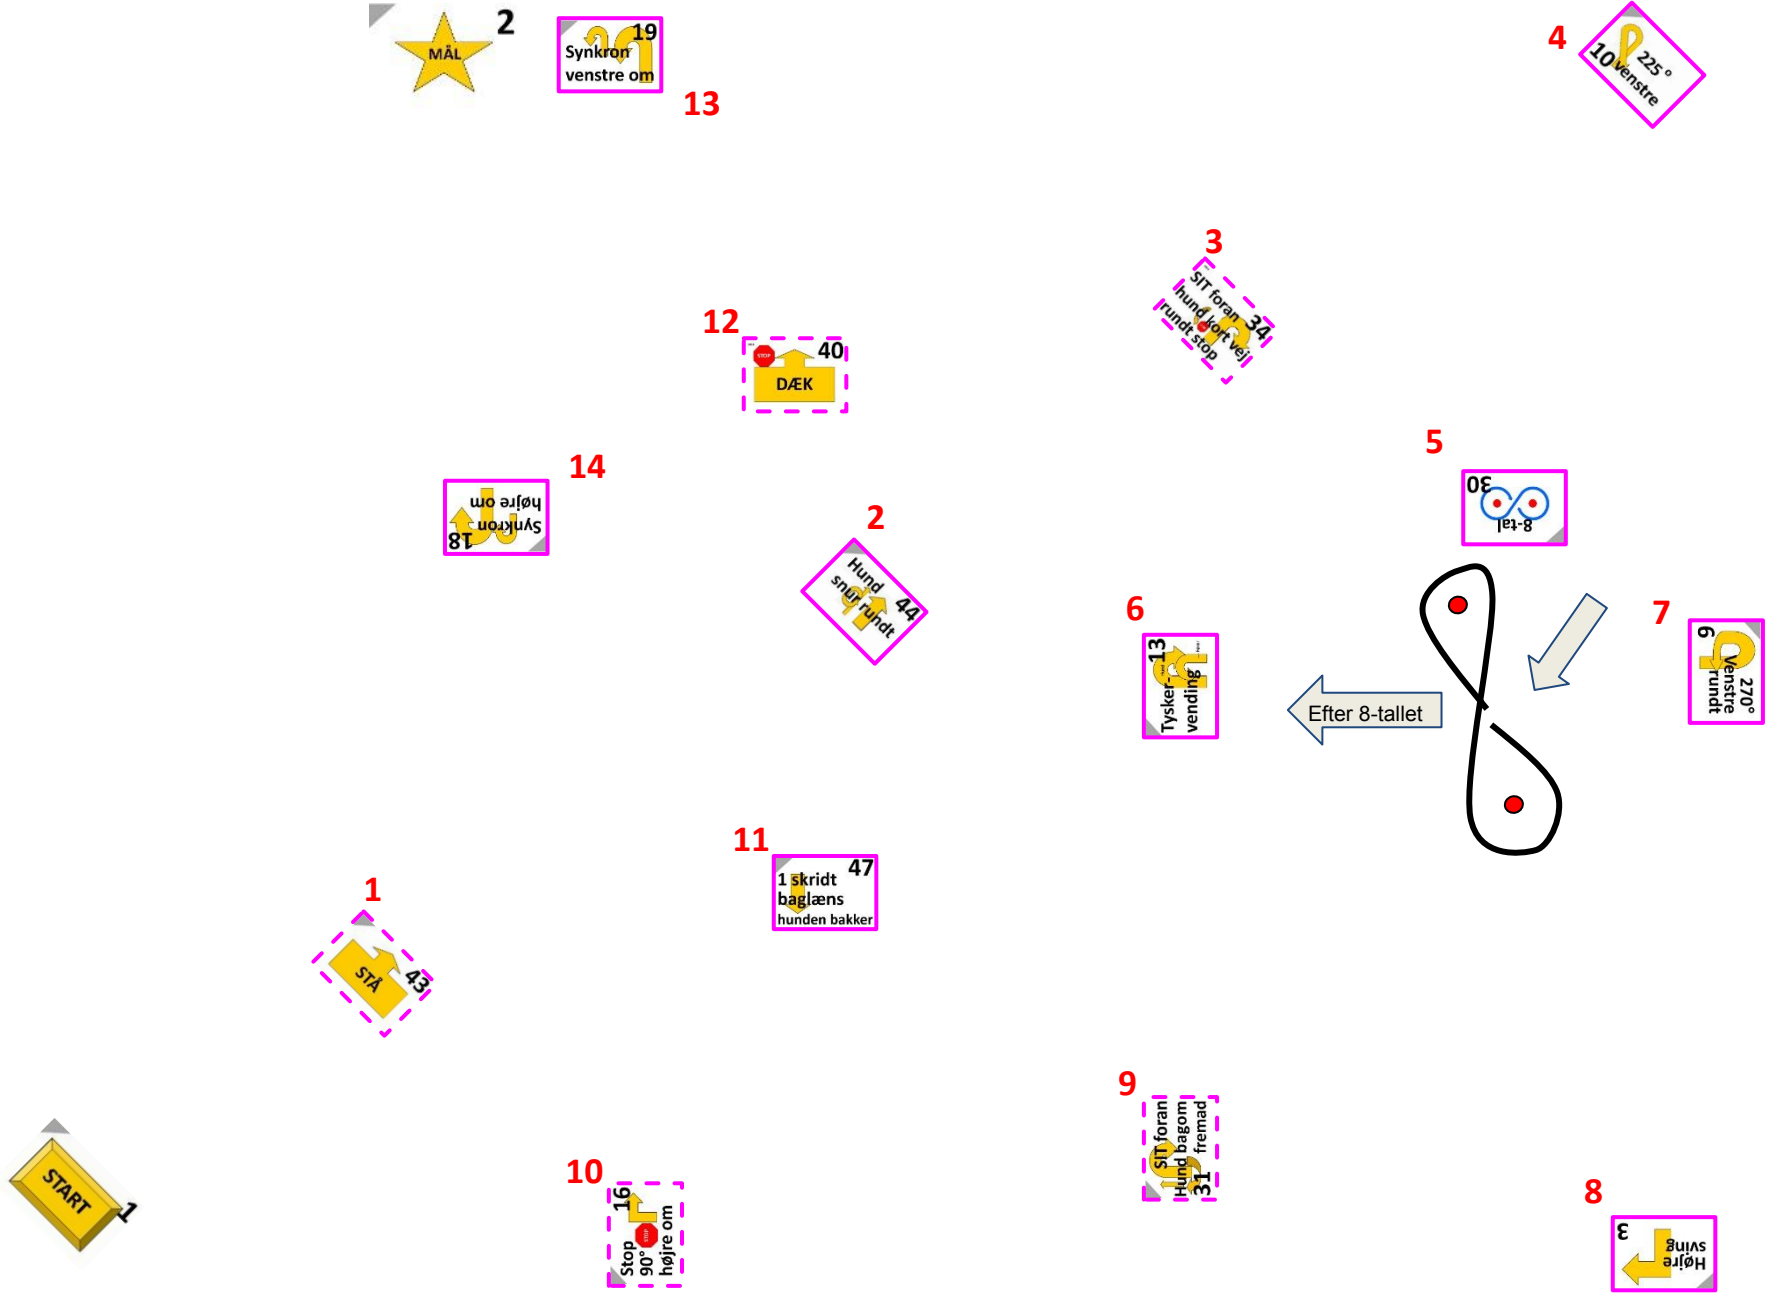

Begynder

SIRIUS Rally Begynder bane 1. kvartal 2024

SIRIUS Rally Øvet bane 1. kvartal 2024

SIRIUS Rally Ekspert bane 1. kvartal 2024

Champion

SIRIUS Rally Champion bane 1. kvartal 2024

SIRIUS Rally Senior bane 1. kvartal 2024

START 1 H

MÅL 2

Tysker-vending 13 17 H

Synkron venstre om 19 13 H

4 10 Venstre 225° H

16 218 Dobbelt 180° vending - starter med venstre rundt 217 Dobbelt 180° vending - starter med højre rundt 14 H

12 326 Dobbelt Synkron Venstre om H

3 118 STA foran hundeforvejr rundt, fremad H

5 227 8-tal med bælter H

6 124 Springvand H

7 6 Venstre rundt 270° H

1 214 STA under 8-tallet 18 H

11 44 Hund snur rundt H

10 16 Stop 90° højre om højre om H

9 323 Sideskift mellem førers ben H

8 224 Cirkel i gang om fører 90° højre (Højrehandling) H