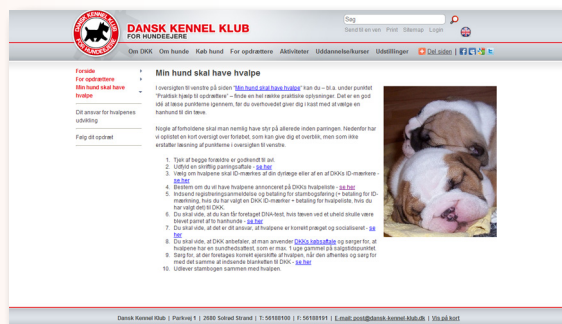

Hovedsiderne er:

- Om DKK • Om Hunde • Køb hund • For opdrættere • Aktiviteter • Uddannelse/kurser • Udstillinger

Hovedsiderne er selvfølgelig de bedste placering for at få et budskab ud til hundeejere og kennelfolk. Op til 5.000 hits pr. dag sikrer, at din webannonce ses jævnligt af en meget stor skare »hundefolk«

Priser er ekskl. moms

@-placering • De 4 mest populære sider

dkk.dk

250 x 250 pixel kr. 3.000,- pr. kvartal pr. side

De 4 mest populære sider på dansk-kennel-klub.dk:

- Udstillingskalender • Find hvalp • Kontakt DKK • Find opdrætter

Disse sider ses af 500-1.000 mennesker pr. dag.

Priser er ekskl. moms

@-placering • Øvrige sider på dansk-kennel-klub.dk

dkk.dk

250 x 250 pixel kr. 2.000,- pr. kvartalpr. side

F.eks.:

- Min hund skal have hvalpe • Lydighed • DKK Synspunkter